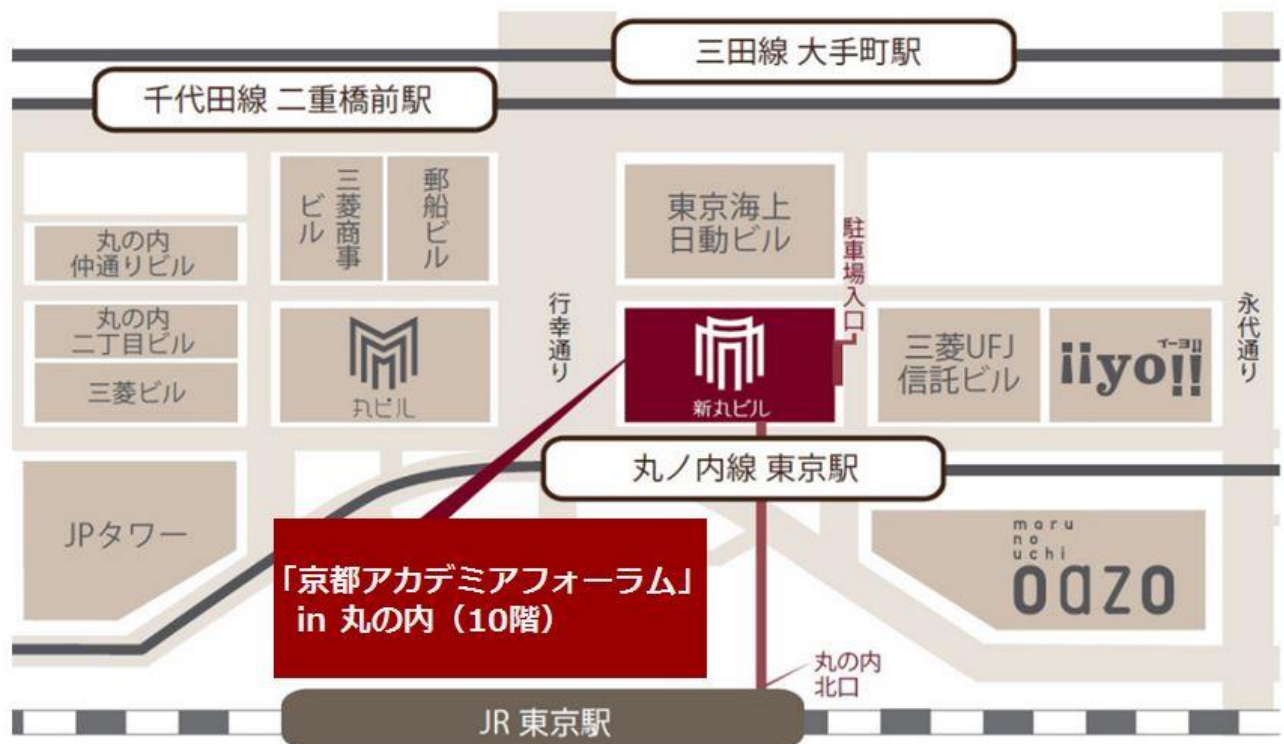

会場

京都アカデミアフォーラム in 新丸の内

〒100-6510 東京都千代田区丸の内 1-5-1 新丸の内ビルディング 10階

第2回ブラッシュアップ講座

「登山家・田部井淳子さんにみる女性のリーダーシップ」申込書

氏名	ふりがな (年代: 代)	所属等	
住所	〒 ー		
電話	※昼間連絡がとれる番号をお書きください。		
E-Mail		FAX	

講座に期待されること

財団 HP からもお申しいただけます。
個人情報とは本財団事業以外には使用しません。

FAX : 03-3434-8082 (日本女性学習財団)